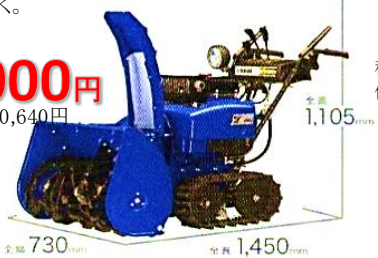

YAMAHA 除雪機予約受付中

今ならYAMAHA
ブルゾンプレゼント

YT1070
使いやすくパワフル、
毎日の除雪もらくらく。

税抜価格 **408,000円**
税込価格 440,640円

YS1390AR
オーガローリング機構装備、
傾斜面で大活躍。
広い範囲や高積雪に応える
フラッグシップモデル。
税抜価格 **878,000円**
税込価格 948,240円

除雪機にも
定期的なメンテナンス
[点検]が必要です!

ホワイトアイルでは
夏の間には除雪機の引取をし
保管・点検・整備を行います。
点検後にはご自宅まで
お届けいたします。

ヤマハ 純正 除雪機カバー
Sサイズ **7,700円** (税別)
M, Lサイズ **8,800円** (税別)

このチラシを
持ってくると
ドリンク100円引き

CAFE HANA の御案内

ホワイトアイル2F HANA からは、
羊蹄山、アンヌプリ、イワオヌプリ、ワイスホルンの
雄大なニセコ連峰が見渡せます。
自然豊かなニセコの景色を
見ながら癒されませんか?
ランチ、手作りケーキが楽しめます。